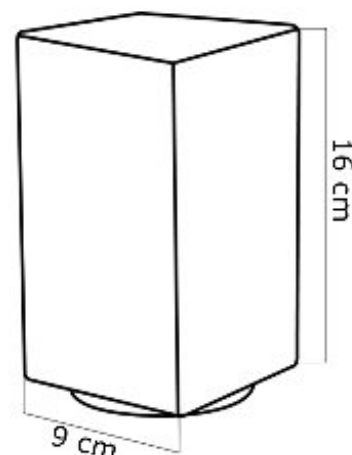

Normes

CE, C-Tick, FCC, RoHS Compliant
Etanchéité (IP44)

Lampe Petite ICEBERG - unicolore : EGG01S
Lampe Petite ICEBERG - multicolore : EGG02S
Diffuseur Petite ICEBERG : EGGSH1S