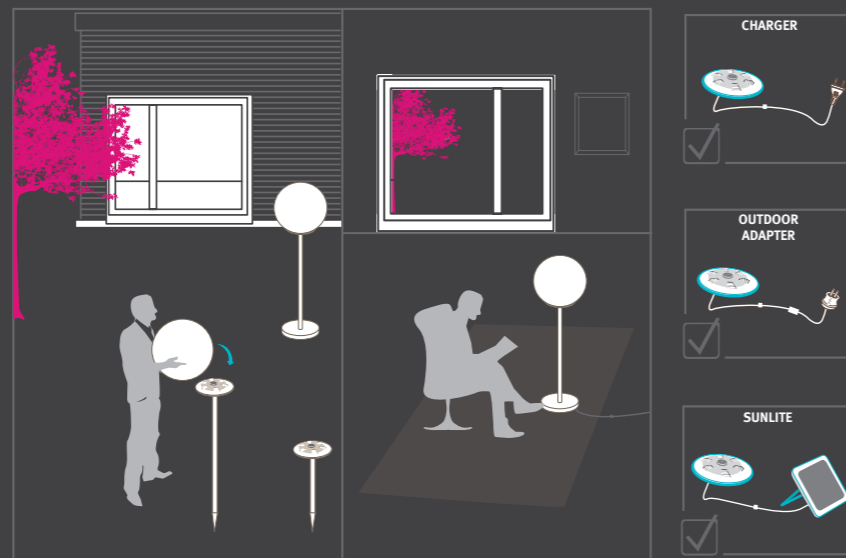

STAND IT

Ce pied de luminaire vous accompagne de façon nomade ou s'installe pour une décoration permanente. Nous l'avons voulu polyvalent, ainsi il est facile de moduler sa taille et d'interchanger sa base en pic pour le planter dans le sol. Branché à l'intérieur, à l'extérieur* ou en recharge solaire* il permet de recharger la batterie de votre luminaire pendant son utilisation.

*Non fourni dans le pack

This light stand can be used in several ways. It can be nomad, moving anywhere you see fit, indoors or out. Or it can be set up in one place and allow you to move only the lamp. Adding to this convenience, you can change the height or use the metal pike to thrust it in the ground. You can plug it in outdoors* or indoors* or use the Sun-Lite* to recharge the battery even while you use the light.

*Not included in the pack