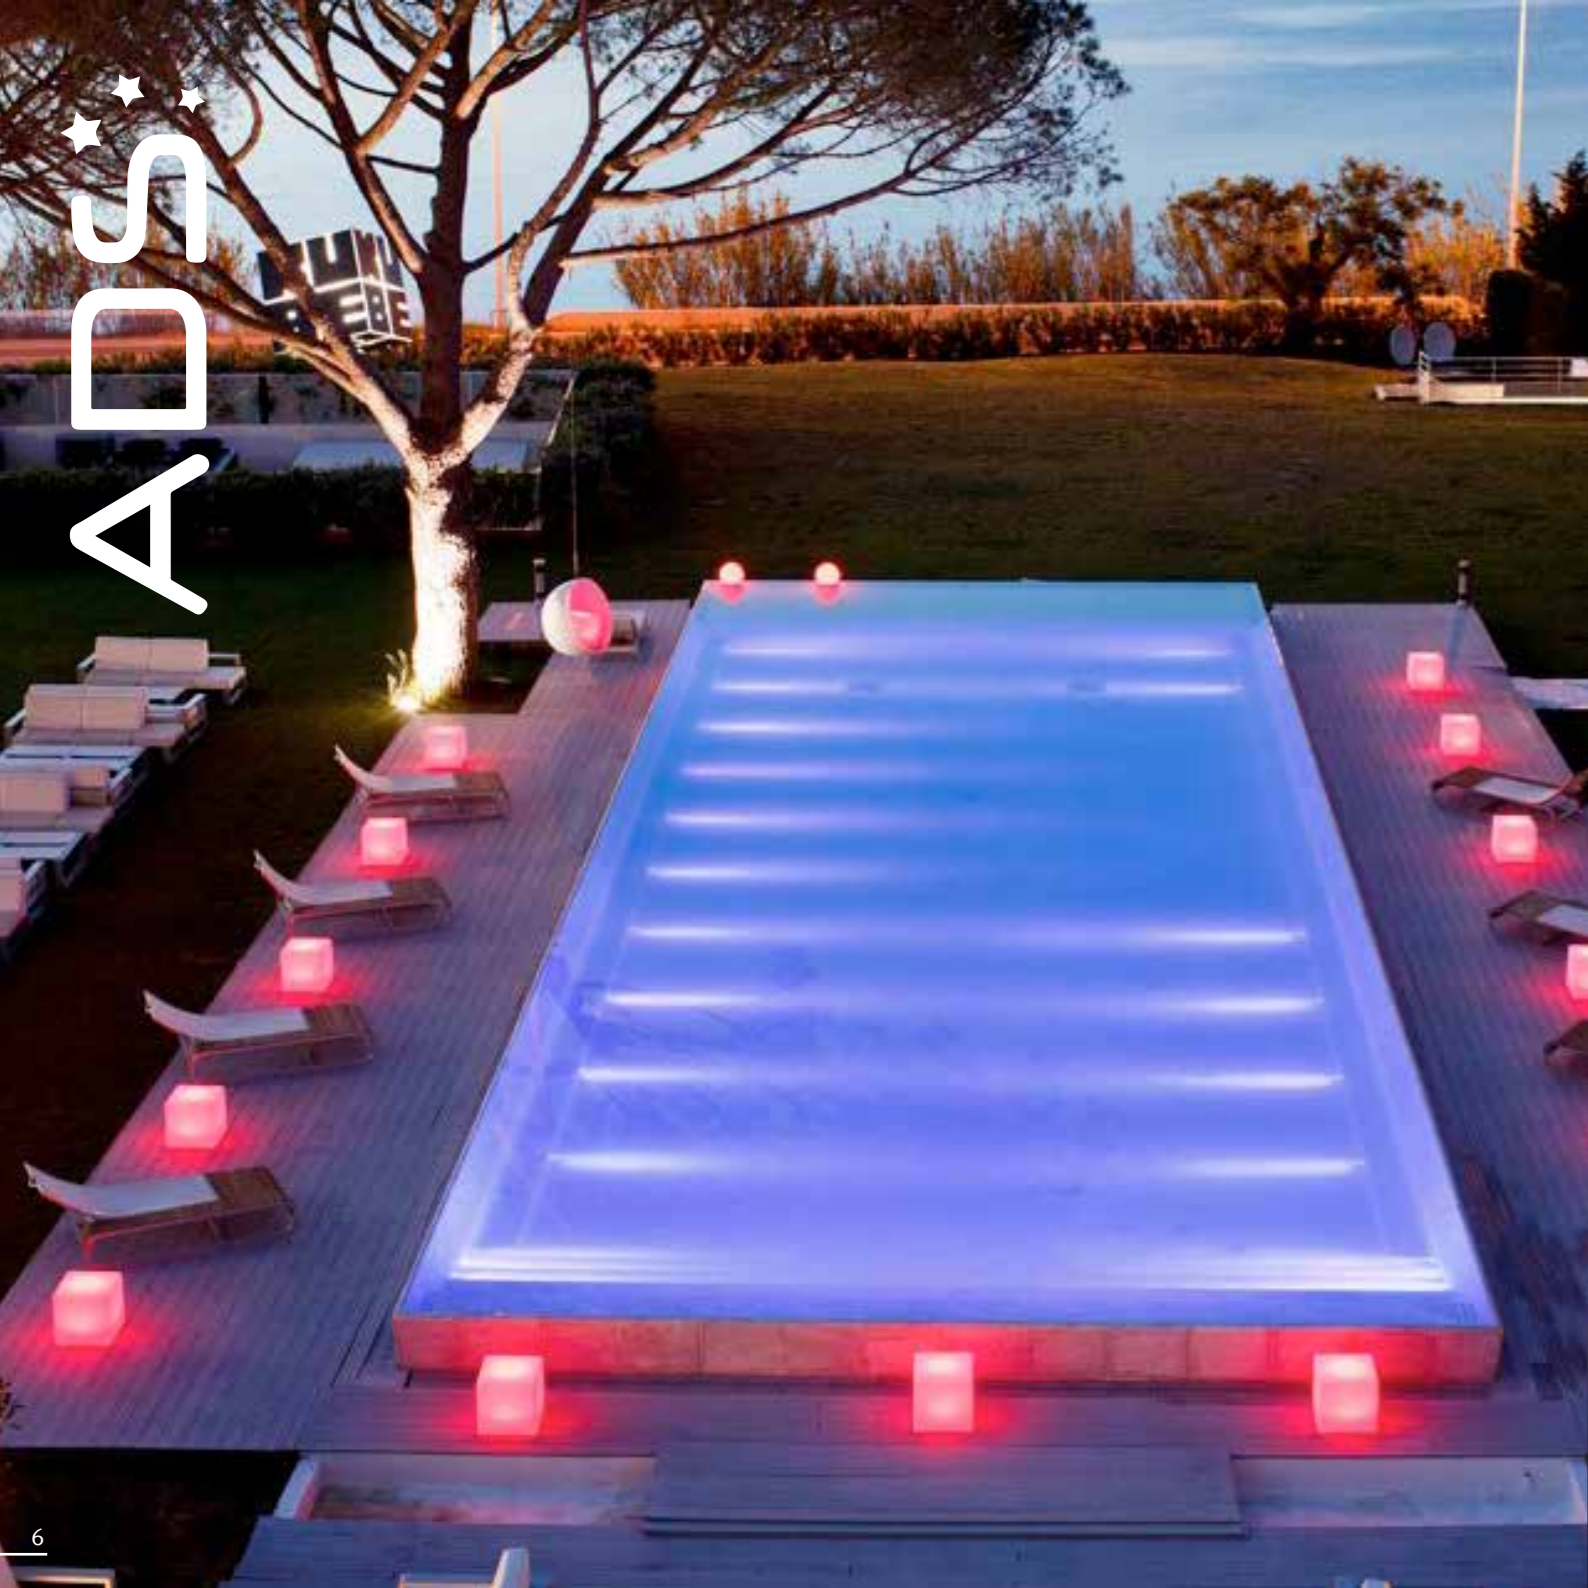

ADSS

Collection
MOBILIER URBAIN
МОБІЛІЄР ПРЬВАІН