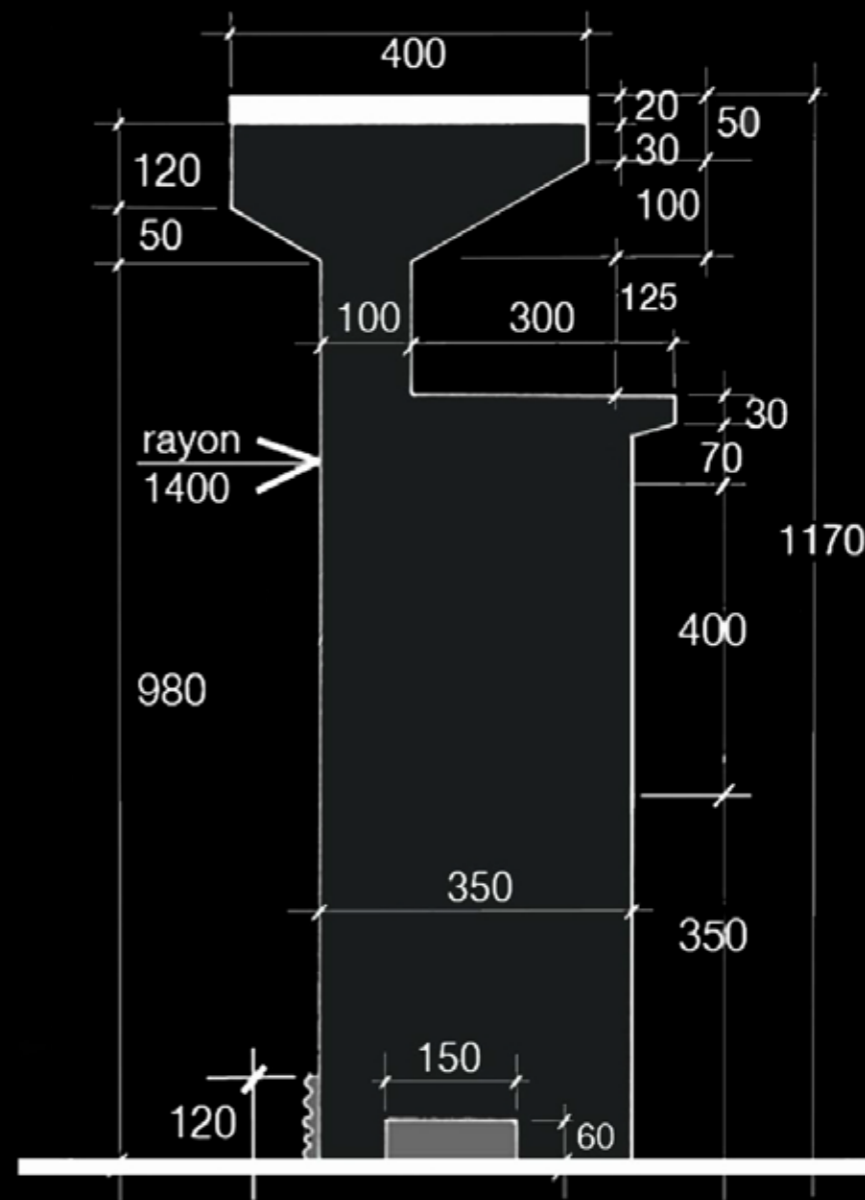

SERVICES

CENDRIERS LUMINEUX

CENDRIER LUMINEUX ROUGE

Existe en version filaire ou sans fil

(module rechargeable 003)

HAUTEUR 80 cm

Sable du cendrier non fourni

BARS LUMINEUX