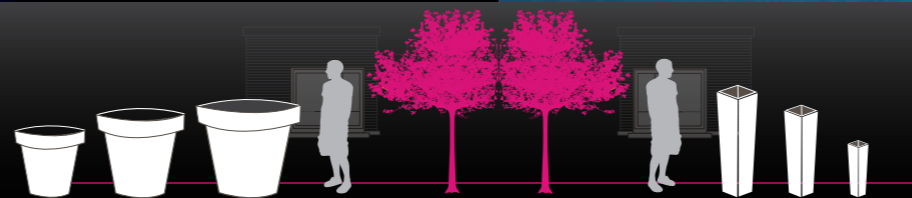

Ø 120 x 100 cm

GOTA

Ø 100 x 90 cm

GOTA S

Ø 55 x 50 cm

RUMBA XL

45 x 45 x 110 cm
Base 35 x 35 cm

RUMBA L

40 x 40 x 80 cm
Base 30 x 30 cm

RUMBA

35 x 35 x 50 cm
Base 20 x 20 cm

MAMBO

PASSO

MAMBO XL

35 x 35 x 110 cm

MAMBO L