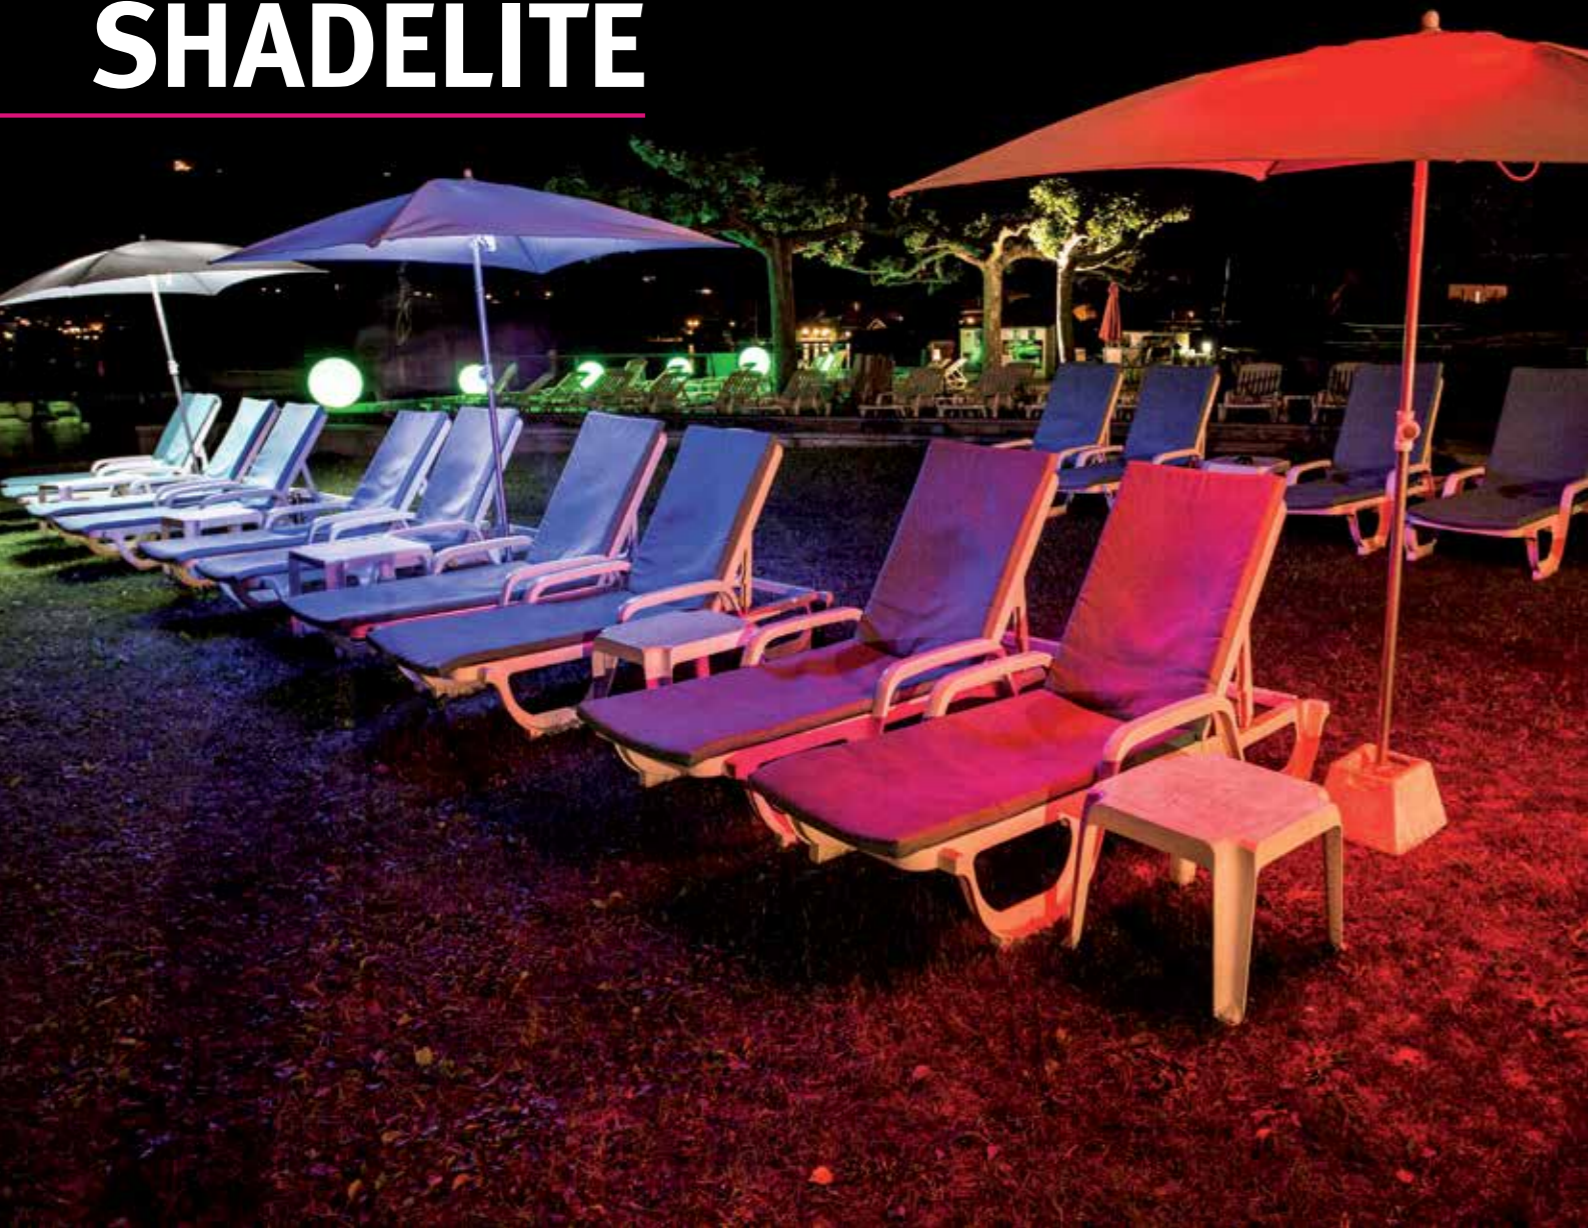

- **MODULABLE ET PRATIQUE**
Flexible and convenient

- **SANS FIL ET PUISSANT**
Cordless and powerful

Créez votre espace bar outdoor !
Outdoor entertaining solutions

SMARTBAR
110 x 80 x 80 cm

ADS

SHADELITE

SHADELITE

Lumière puissante ou d'ambiance, le Shadelite permet de moduler l'éclairage de votre espace extérieur. Ce kit d'éclairage est un système amovible, discret qui s'adapte à tout support. Sur batterie ou filaire (branchement sur secteur), choisissez votre mode d'alimentation selon vos besoins. Parfaitement étanche, le Shadelite peut rester fixé sur un parasol même en position fermée. Équipé du système Spider, il a jusqu'à 6 Watts d'intensité réglable, 10 heures d'autonomie, il est multicolore, contrôlable à distance et compatible avec les autres luminaires équipés de la technologie Pebble.